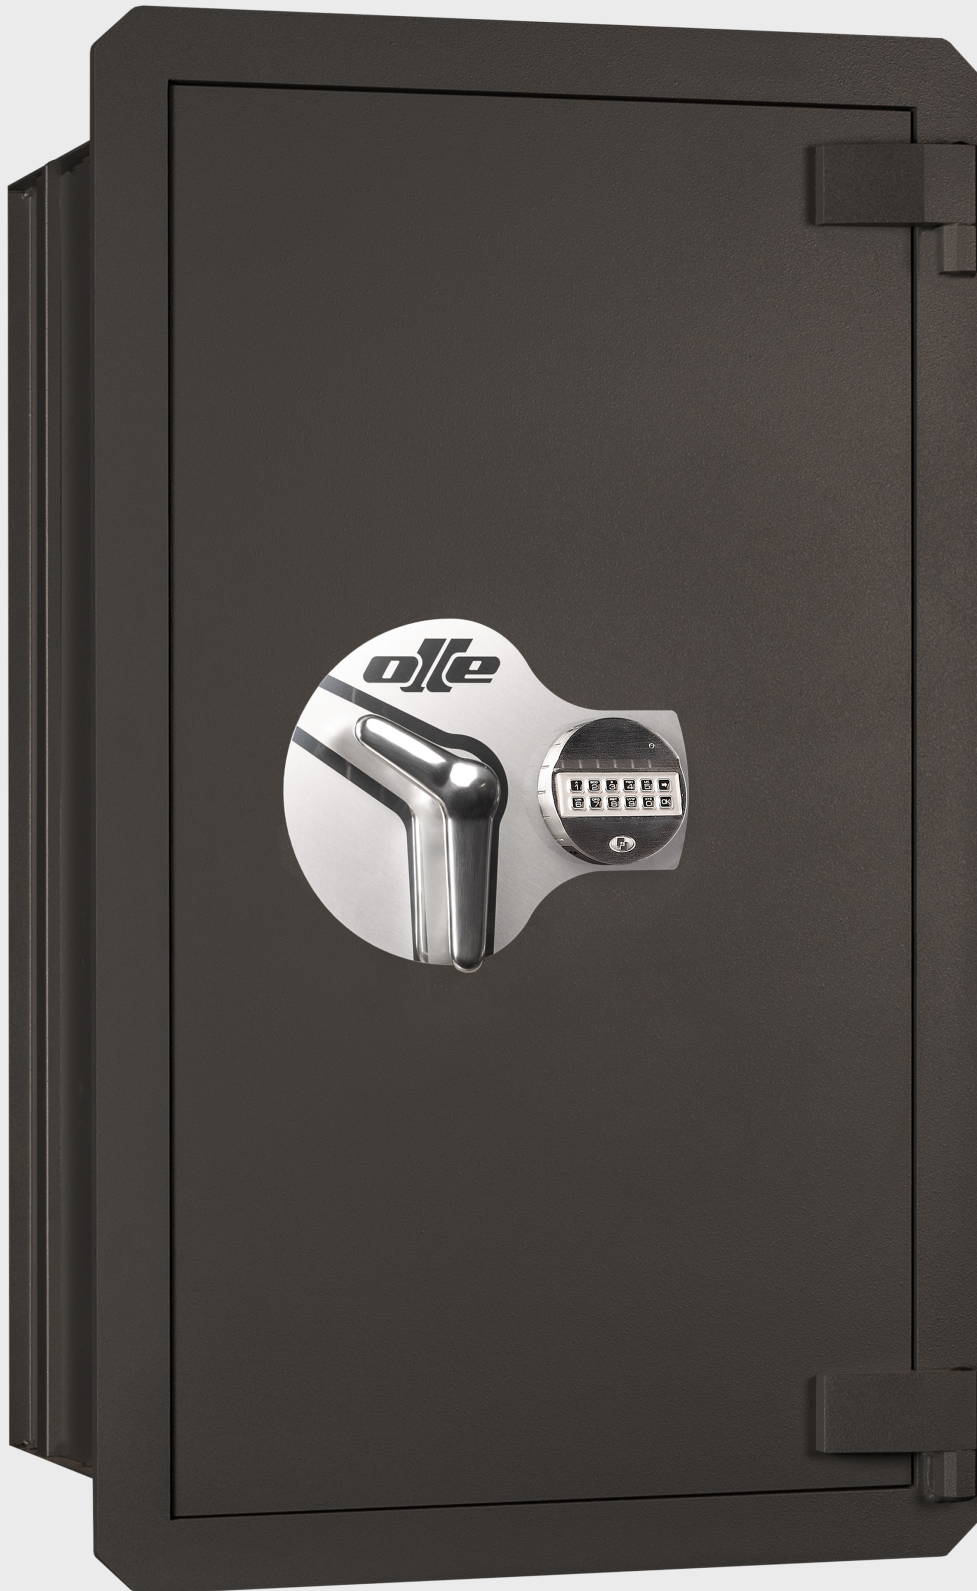

SERIE I

Caja Fuerte Mural | Wall Safe | Coffre-fort à Emmurer

AF5E

Producto Certificado según la Norma UNE EN-1143-1:2019 en Grado I
 Certified product according to the UNE EN-1143-1:2019 Standard in Grade I
 Produit certifié selon la Norme UNE EN-1143-1:2019 en Classe I

La nueva Serie I Mural, ha obtenido la certificación UNE EN-1143-1 Grado I, esto la hace una de las cajas murales más seguras del mercado.

Se ofrece en 6 versiones distintas en cuanto a tipos de cierre y dispone de la opción de buzón antipesca en el frontal.

The new Wall Safes Series I has achieved the Grade I UNE EN-1143-1 certification, this makes it one of the safest wall safes of the market.

It exists in 6 different versions depending on the kind of locks and has the option of having an anti-fishing slot on the front side.

La nouvelle Série I à Emmurer a obtenu la certification UNE EN-1143-1 Grade I, ce qui en fait un des coffres à emmurer plus sûrs du marché.

Elle existe en 6 différentes versions quant à types de serrure et dispose de l'option de fente anti-pêche sur la face frontale.