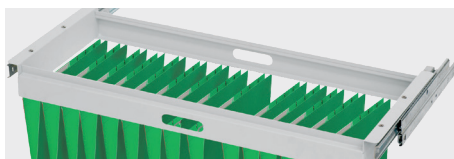

AC3E

AC1LM

Accesorios

Accessories

Accessoires

Cajón extensible
Extendable drawer
Tiroir extensible
AC0A para for *pour* mod. AC-1
A30A para for *pour* mod. AC-3

Archivador extensible
Sliding file holder
Classeur extensible
AC0B para for *pour* mod. AC-1
A30B para for *pour* mod. AC-3

Estantería / archivador
Shelf / organizer
Étagère / classeur
AC0C para for *pour* mod. AC-1
A30C para for *pour* mod. AC-3

Especificaciones	Tech Specs	Caractéristiques Techniques
<ul style="list-style-type: none"> • Armario y puertas construidos con doble cuerpo de acero de 2+1,5 mm. de espesor. • Bulones de Ø 20 mm. • Apertura de 180° de ambas puertas. • Blindaje anti-taladro. • Rebloqueo en caso de ataque. • Estanterías regulables en altura, preparada para colgar carpetas, tamaño folio con visor lateral. • Acabado en pintura epoxi-poliéster polimerizada a 180 °C. Color Ral 9006. 	<ul style="list-style-type: none"> • Double-body cabinet and doors made of 2+1.5-mm thick steel. • Ø 20-mm bolts. • Both doors open 180°. • Drill-proof armour plating. • Relock system in the event of attack. • Height-adjustable shelves for hanging A4-size folders, with side viewer. • Epoxy-polyester paint finish, polymerised at 180°C. Colour Ral 9006. 	<ul style="list-style-type: none"> • Armoire eu portes construite avec un double corps en acier de 2+1,5 mm. d'épaisseur. • Pênes de Ø 20 mm. • Ouverture à 180° des deux portes. • Blindage anti-perçage. • Condamnation en cas d'effraction. • Étagères réglables en hauteur et préparées pour suspendre des dossiers, de taille A4 avec viseur latéral. • Finition avec peinture époxy-polyester polymérisée à 180 °C. Couleur Ral 9006.