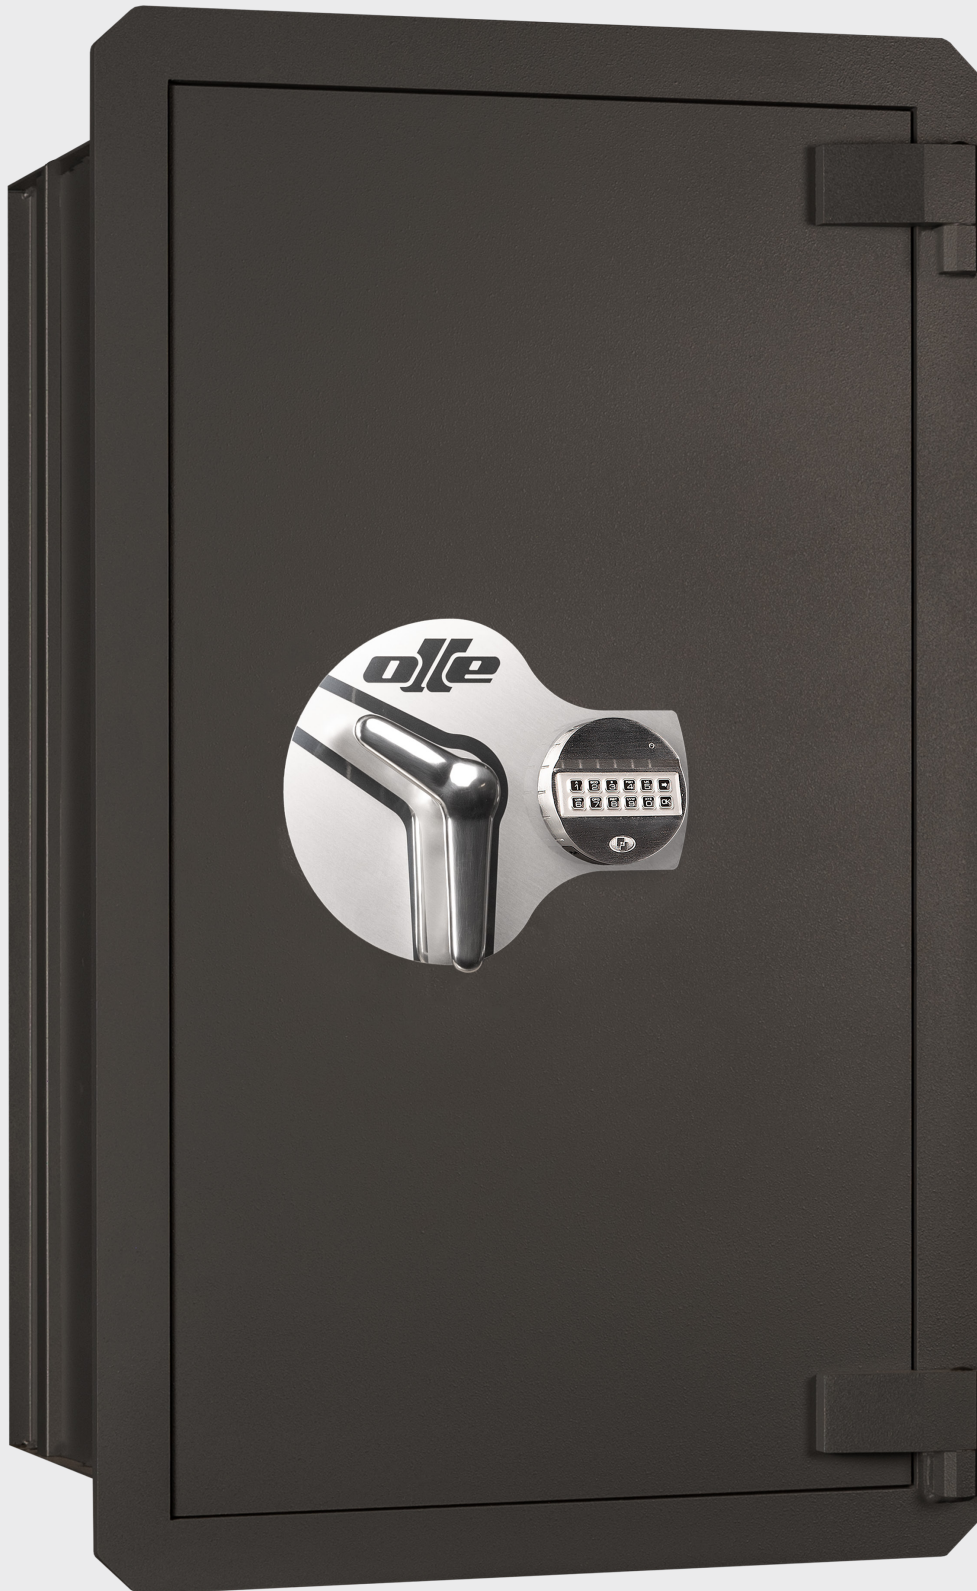

SERIE AF

Caja Fuerte Mural | Wall Safe | Coffre-fort à Emmurer

AF5E

Producto Certificado según la Norma UNE EN-1143-1:2019 en Grado I
Certified product according to the UNE EN-1143-1:2019 Standard in Grade I
Produit certifié selon la Norme UNE EN-1143-1:2019 en Classe I

La nueva Serie AF Mural, ha obtenido la certificación UNE EN-1143-1 Grado I, esto la hace una de las cajas murales más seguras del mercado.

Se ofrece en 6 versiones distintas en cuanto a tipos de cierre y dispone de la opción de buzón antipesca en el frontal.

The new Wall Safes Series AF has achieved the Grade I UNE EN-1143-1 certification, this makes it one of the safest wall safes of the market.

It exists in 6 different versions depending on the kind of locks and has the option of having an anti-fishing slot on the front side.

La nouvelle Série AF à Emmurer a obtenu la certification UNE EN-1143-1 Grade I, ce qui en fait un des coffres à emmurer plus sûrs du marché.

Elle existe en 6 différentes versions quant à types de serrure et dispose de l'option de fente anti-pêche sur la face frontale.