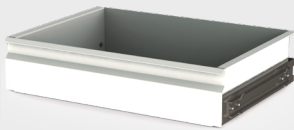

Accesorios

Accessories

Accessoires

Kit de anclaje posterior
Rear anchoring kit
Kit d'ancrage arrière
KANCPOS

Estantería
Shelf
Étagère
AP0B para for *pour* mod. AP-3 / AP-4
AP02B para for *pour* mod. AP-2

Cajón extensible de altura 50 mm.
50 mm. height extendable drawer
Tiroir extensible de 50 mm. d'hauteur
AP0C para for *pour* mod. AP-3 / AP-4

Cajón extensible de altura 100 mm.
100 mm. height extendable drawer
Tiroir extensible de 100 mm. d'hauteur
AP0D para for *pour* mod. AP-3 / AP-4

Secreter
Inner compartment
Compartiment intérieur
AP0A para for *pour* mod. AP-4