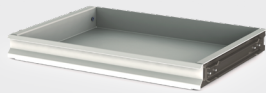

Accesorios

Accessories

Accessoires

Kit de anclaje posterior
Rear anchoring kit
Kit d'ancrage arrière
KANCPOS

Estantería
Shelf
Étagère
AP0B para for *pour* mod. AP-3 / AP-4
AP02B para for *pour* mod. AP-2

Cajón extensible de altura 50 mm.
50 mm. height extendable drawer
Tiroir extensible de 50 mm. d'hauteur
AP0C para for *pour* mod. AP-3 / AP-4

Cajón extensible de altura 100 mm.
100 mm. height extendable drawer
Tiroir extensible de 100 mm. d'hauteur
AP0D para for *pour* mod. AP-3 / AP-4

Secreter
Inner compartment
Compartiment intérieur
AP0A para for *pour* mod. AP-4