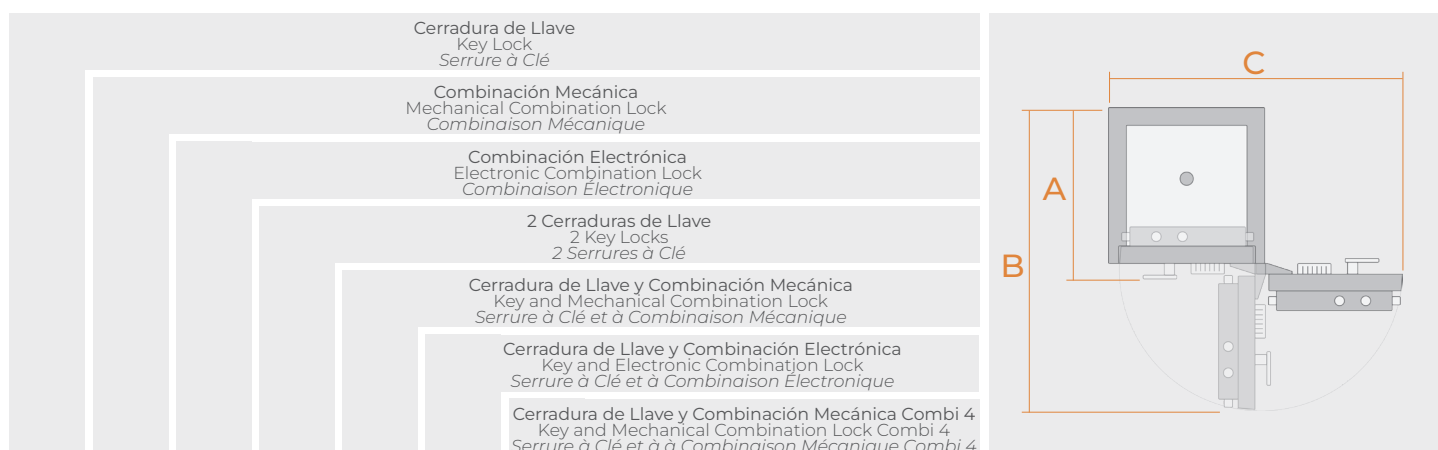

Especificaciones	Tech Specs	Caractéristiques Techniques
• Puerta de acero de 12 mm. de espesor. • Caja de 50 mm. de espesor. • Bulones giratorios de Ø 25 mm. • Blindaje anti-taladro. • Bloqueo en caso de ataque. • Protección pasiva contra el fuego mediante junta intumescente en la puerta. • Estantes regulables en altura. • Anclaje de M-12 (50 kN), incluido. • 1 Taladro en la base y 1 pre-taladro en la pared posterior (2 en los mod. AT-5 a AT-12) • Color Ral Design 000 25 00.	• 12-mm thick steel door. • 50-mm thick body. • Ø 25-mm swivel bolts. • Drill-proof armour plating. • Relock in the event of attack. • Passive fire protection by means of an intumescent fire seal in the door. • Height-adjustable shelves. • M-12 (50 kN) anchorage included. • 1 Drill in the base and 1 pre-drill in the rear wall (2 in mod. AT-5 to AT-12) • Colour Ral Design 000 25 00.	• Porte en acier de 12 mm. d'épaisseur. • Coffre de 50 mm. d'épaisseur. • Pênes pivotants de Ø 25 mm. • Blindage anti-perçage. • Condamnation en cas d'effraction. • Protection passive contre le feu, par joint intumescent sur la porte. • Étagères réglables en hauteur. • Fixation M-12 (50 kN), comprise. • 1 perçage dans la base et 1 pré-perçage dans la paroi arrière (2 dans les mod. AT-5 à AT-12) • Couleur Ral Design 000 25 00.

Modelos	Models	Modèles

							Medidas Exteriores External Dimensions Dimensions Extérieures (mm.)			Medidas Interiores Internal Dimensions Dimensions Intérieures (mm.)			Medidas Uso Measures of Use Mesures d'Utilisation (mm.)			Volumen Interior Inner Volume Volume Intérieur	Peso Weight Poids	Número de Bulones Bolts Unit Unités de Pênes	Número de Estantes Shelves Number Nombre de d'Étagères
AT1L	AT1M	AT1E	-	-	AT1LE	-	350	440	350	250	340	230	390	755	820	20	100	8	1
AT2L	AT2M	AT2E	AT2LL	AT2LM	AT2LE	AT2LC	500	550	440	400	450	320	480	955	1040	58	180	8	2
AT3L	AT3M	AT3E	AT3LL	AT3LM	AT3LE	AT3LC	650	550	440	550	450	320	480	955	1040	79	220	12	2
AT4L	AT4M	AT4E	AT4LL	AT4LM	AT4LE	AT4LC	800	550	440	700	450	320	480	955	1040	101	265	12	3
AT5L	AT5M	AT5E	AT5LL	AT5LM	AT5LE	AT5LC	950	550	440	850	450	320	480	955	1040	122	300	12	3
AT6L	AT6M	AT6E	AT6LL	AT6LM	AT6LE	AT6LC	1100	550	440	1000	450	320	480	955	1040	144	345	12	4
AT7L	AT7M	AT7E	AT7LL	AT7LM	AT7LE	AT7LC	1250	550	440	1150	450	320	480	955	1040	166	380	12	5
AT8L	AT8M	AT8E	AT8LL	AT8LM	AT8LE	AT8LC	1400	650	540	1300	550	420	580	1155	1240	300	535	16	5
AT9L	AT9M	AT9E	AT9LL	AT9LM	AT9LE	AT9LC	1550	800	640	1450	700	520	680	1405	1540	535	720	16	6
AT10L	AT10M	AT10E	AT10LL	AT10LM	AT10LE	-	1400	450	440	1300	350	320	480	855	840	146	365	12	5
AT11L	AT11M	AT11E	AT11LL	AT11LM	AT11LE	AT11LC	1550	550	440	1450	450	320	480	955	1040	209	460	12	6
AT12L	AT12M	AT12E	AT12LL	AT12LM	AT12LE	AT12LC	1550	650	440	1450	550	320	480	1055	1240	255	520	16	6
AT2LRP	AT2MRP	AT2ERP	-	-	-	-	500	550	440	400	450	320	480	955	1040	58	180	8	2
AT3LRP	AT3MRP	AT3ERP	AT3LLRP	AT3LMRP	AT3LERP	-	650	550	440	550	450	320	480	955	1040	79	220	12	2
AT4LRP	AT4MRP	AT4ERP	AT4LLRP	AT4LMRP	AT4LERP	-	800	550	440	700	450	320	480	955	1040	101	265	12	3
AT6LRP	AT6MRP	AT6ERP	AT6LLRP	AT6LMRP	AT6LERP	-	1100	550	440	1000	450	320	480	955	1040	144	345	12	4

Buzón antipesca 130x20mm. (sin certificación) Anti-fishing slot 130x20mm. (without certification) Fente anti-pêche 130x20mm. (sans certification)