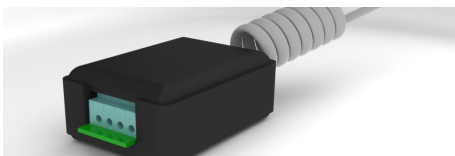

## SERIE DEP

Caja de Depósito Deposit Safe Coffre-fort de Dépôt

La serie DEP permite depositar dinero y objetos voluminosos en su interior sin la necesidad de abrir la puerta. Gracias al gran cajón basculante con antipesca. También disponible con la tecnología Ocluc.

La série DEP permet déposer de l'argent et des objets volumineux dans son intérieur sans besoin d'ouvrir la porte. Grâce à son trappe basculante doté du système anti-pêche. Également disponible avec la technologie Ocluc.

Accesorios	Accessories	Accessoires
------------	-------------	-------------

Kit interface alarma  
 Alarm interface kit  
 Kit interface alarme  
 11400

Conjunto zócalo series 600-800 de 100mm.  
 100 mm plinth for 600-800 Series  
 Socle de 100 mm, Séries 600-800.  
 C100ZOC para for pour mod. DEP800