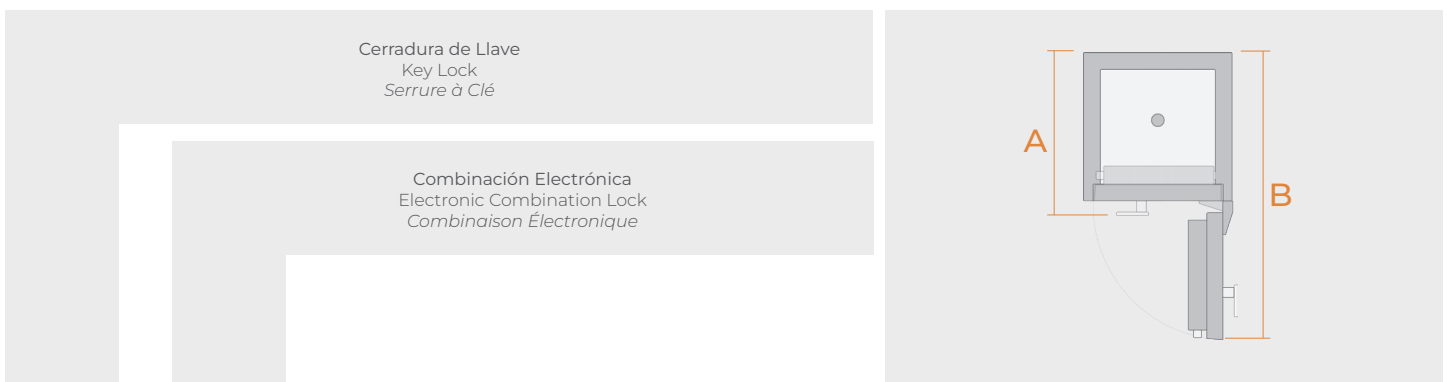

VR130

		Medidas Exteriores External Dimensions Dimensions Extérieures (mm.)			Medidas Interiores Internal Dimensions Dimensions Intérieures (mm.)			Medidas Uso Measures of Use Mesures d'Utilisation (mm.)		Medidas Paso Step Measurements Mesures de Pas (mm.)		Volumen Interior Inner Volume Volume Intérieur	Peso Weight Poids	Número de Bulones Bolts Unit Unités de Pênes	Número de anclajes Holes Quantity Quantité de trous
								A	B	Alto High Haut	Ancho Broad Large	L	Kg.		
VR100	VR100E	135	420	350	114	416	310	375	716	92	350	15	9	1	4
VR110	VR110E	200	515	450	196	511	410	475	903	134	430	42	18	1	4
VR120	VR120E	225	615	550	221	611	510	575	1103	159	529	69	26	1	4
VR130	VR130E	275	615	650	271	611	610	675	1103	209	529	101	27	1	4
VR190	VR190E	178	443	450	174	439	410	475	856	140	385	31	13	1	4