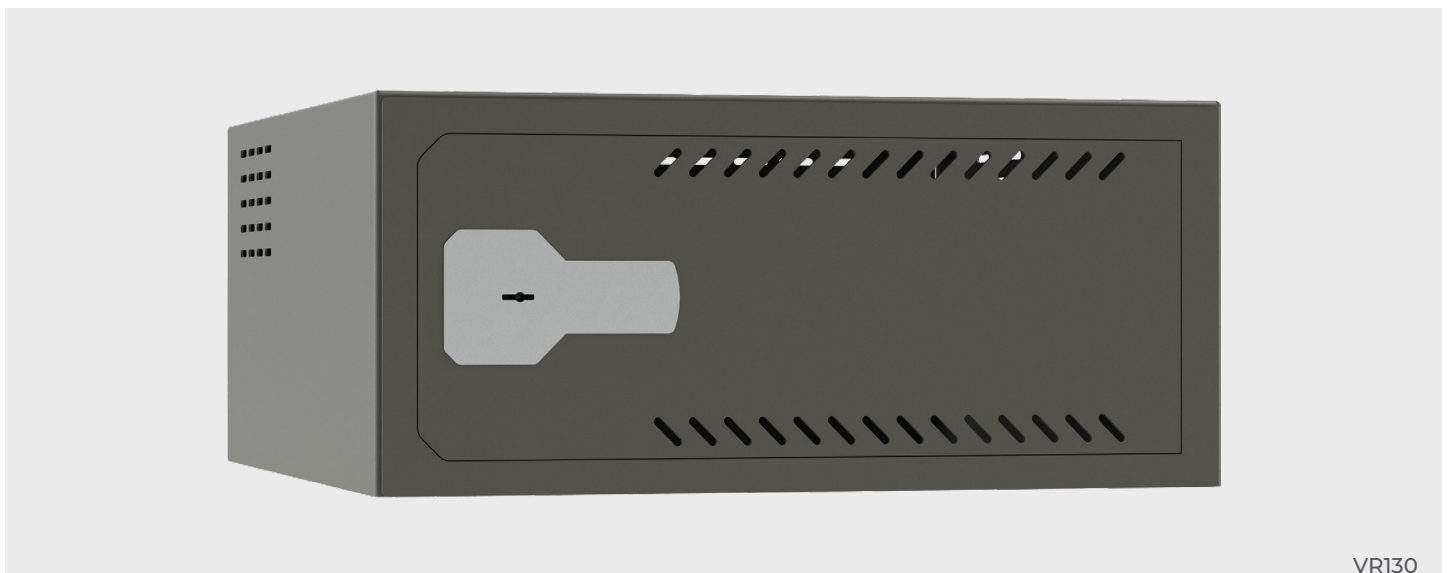

SERIE VR

Caja Fuerte para Videgrabador | Safe Box for Video Recorder | Coffre-fort pour Enregistreurs Numériques

Cumple con las directrices exigidas en la Orden Ministerial INT/314/2011, de 1 de febrero de 2011, sobre medidas de seguridad privada, en cuanto a custodia de equipos de registro de imágenes

Especificaciones	Tech Specs	Caractéristiques Techniques
<ul style="list-style-type: none"> • Puerta y marco de acero de 4 mm. de espesor. • Caja de acero de 2 mm. de espesor. • Rejillas de ventilación distribuidas por toda la caja. • Ventanas posteriores para cableado. • Acabado en pintura epoxi-poliéster polimerizada a 180 °C. Color similar a Ral 7022. 	<ul style="list-style-type: none"> • 4-mm thick steel door and frame. • 2-mm thick steel body. • Ventilation grills around the box. • Gaps at the back for wiring. • Epoxy-polyester paint finish, polymerised at 180°C. Colour similar to Ral 7022. 	<ul style="list-style-type: none"> • Porte et cadre en acier de 4 mm. d'épaisseur. • Coffre en acier de 2 mm. épaisseur. • Grilles de ventilation autour du coffre. • Fenêtre arrière pour le câblage. • Finition avec peinture époxy-polyester polymérisée à 180 °C. Couleur similaire à Ral 7022.