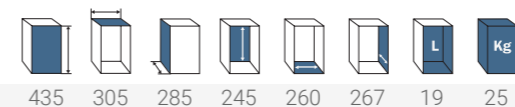

- Cerradura de 7 gorjas y doble paletón. Homologaciones: VdS Klasse 1 / A 1300 Clase A / a2p Niveau AE.

- Double-bitted, 7-lever mortise lock. Certification: VdS Klasse 1 / EN 1300 Class A / a2p Niveau AE.

- Serrure à 7 gorges et double panneton. Homologations: VdS classe 1 / EN 1300 classe A / a2p niveau AE.

CFC2M