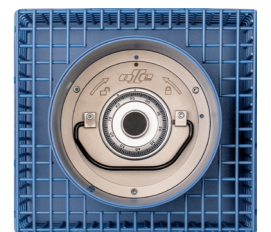

Caja Fuerte de Suelo Underfloor Safe Coffre-fort de Plancher

SERIE CFC

Caja fuerte para empotrar en el suelo. Su diseño de puerta circular de acero inoxidable, con cierre por ballesta, la convierte en una caja fuerte de gama alta. Ideal para la custodia de objetos de gran valor. La tapa WATERPROOF SAFE (opcional) evita la entrada de agua, para proteger documentos y papel moneda.

CFC2M

Kit cierre hermético
Sealing kit
Kit d'étanchéité

CFC2H

Especificaciones

- Puerta de acero inoxidable de 40 mm. de espesor y de Ø 160 mm.
- Caja de acero de 2,5 mm., con la cubierta superior de 10 mm. de espesor.
- Pestillo de seguridad anti-hundimiento.
- Tapa exterior.
- Armadura de acero para el hormigón.
- Acabado con pintura epoxi-poliéster polimerizada a 180 ° C. Color Ral 5023.

CFC2L

- Cerradura de 7 gorjas y doble paletón. Homologaciones: VdS Klasse 1 / A 1300 Clase A / a2p Niveau AE.

- Double-bitted, 7-lever mortise lock. Certification: VdS Klasse 1 / EN 1300 Class A / a2p Niveau AE.

- Serrure à 7 gorges et double panneton. Homologations: VdS classe 1 / EN 1300 classe A / a2p niveau AE.

CFC2M

- Combinación mecánica de tres discos. Homologaciones: VdS Klasse. 2 / A 1300 Clase B.

- Mechanical 3-disk combination lock. Certification: VdS Klasse 2 / EN 1300 Class B.