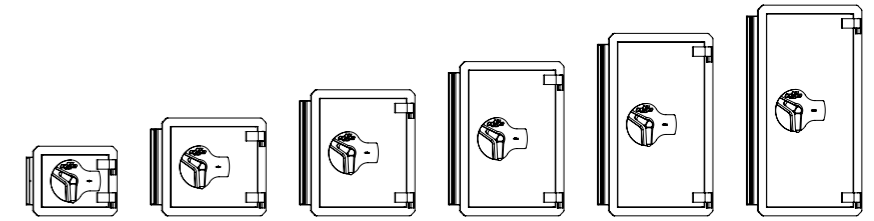

Producto Certificado según la Norma UNE-1143-1 en Grado I
 Certified product according to the UNE-1143-1 Standard in Grade I
 Produit certifié selon la Norme UNE-1143-1 en Grade I

La nueva Serie I Mural, ha obtenido la certificación UNE EN-1143-1 Grado I, esto la hace una de las cajas murales más seguras del mercado.
 Se ofrece en 5 versiones distintas en cuanto a tipos de cierre y dispone de la opción de buzón anti-pesca en el frontal.