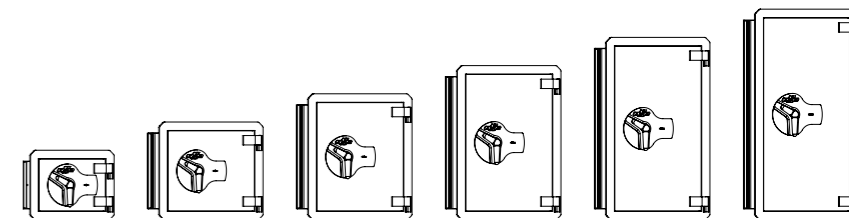

Caja Fuerte Mural Wall Safe Coffre-fort à Emmurer

SERIE I